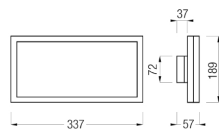

INFINITY II BWS/BWD LED

/INTERIOR/Notleuchten/Notleuchten

Produktdatenblatt

- Gehäuse aus Polycarbonat PC
- Abdeckung Plexiglas
- Dauer (umschaltbar auf Bereitschaft)
- Schutzklasse II, Temp. 0 bis +40°C
- Erkennungsweite 30m
- Wandmontage
- BWD (3W): zusätzlicher Lichtaustritt nach unten
- inkl. Universalpiktogramm
- Standard Typ C: 1h oder 3h Ni-Cd 3,6V Batterie - Ladebetrieb 24h - 2 Jahre Garantie
- Premium Typ B: 1h oder 3h LiFePO 6,4V Batterie - Ladebetrieb 12h - 3 Jahre Garantie
- Farbe: weiß
- OPTION: grau, schwarz, Rubic (AUFPREIS: € 38,00), Rubic Wireless (AUFPREIS: € 98,00)

Dieses Produkt gibt es in folgenden Ausführungen:

| Best.-Nr. | Leuchtmittel | Detailinfos |
|---------------------------|--|---|
| 37-IF2BWD/3W/B/1/SA/AT/WH | Notl. INFINITY II BWD LED 3W 80Nlm 1h Dauer/Bereitschaft Autotest weiß LED 3W 230V | weiß, 1h Dauer/Bereitschaft Autotest Maße: L= 337mm x B= 189mm x T= 57mm IP40, 3 Jahre, |
| 37-IF2BWD/3W/B/3/SA/AT/WH | Notl. INFINITY II BWD LED 3W 80Nlm 3h Dauer/Bereitschaft Autotest weiß LED 3W 230V | weiß, 3h Dauer/Bereitschaft Autotest Maße: L= 337mm x B= 189mm x T= 57mm IP40, 3 Jahre, |
| 37-IF2BWS/2W/B/1/SA/AT/WH | Notl. INFINITY II BWS LED 2W 1h Dauer/Bereitschaft Autotest weiß LED 2W 230V | weiß, 1h Dauer/Bereitschaft Autotest Maße: L= 337mm x B= 189mm x T= 57mm IP40, 3 Jahre, |
| 37-IF2BWS/2W/B/3/SA/AT/WH | Notl. INFINITY II BWS LED 2W 3h Dauer/Bereitschaft Autotest weiß LED 2W 230V | weiß, 3h Dauer/Bereitschaft Autotest Maße: L= 337mm x B= 189mm x T= 57mm IP40, 3 Jahre, |

/INTERIOR/Notleuchten/Notleuchten

Produktdatenblatt

37-IF2BWS/2W/C/1/SA/X/WH

Notl. INFINITY II BWS LED 2W 1h
Dauer/Bereitschaft weiß
LED 2W 230V

weiß, 1h Dauer/Bereitschaft

Maße: L= 337mm x B= 189mm x T= 57mm
IP40, 2 Jahre,

37-IF2BWS/2W/C/3/SA/X/WH

Notl. INFINITY II BWS LED 2W 3h
Dauer/Bereitschaft weiß
LED 2W 230V

weiß, 3h Dauer/Bereitschaft

Maße: L= 337mm x B= 189mm x T= 57mm
IP40, 2 Jahre,