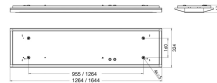

INSPIRI LED

/INTERIOR/Anbau- und Hängeleuchten/Anbauleuchten

Produktdatenblatt

- Gehäuse aus Stahlblech
- Abdeckung opal oder mit BAP-Raster UGR<19
- extrem flache Leuchte
- Seilabhängung ist extra zu bestellen (2 Stk. pro Leuchte notwendig)
- Ra>80
- Lichtfarben: warm white 3000K, cool white 4000K
- Farbe: signalweiß (RAL 9003)

Dieses Produkt gibt es in folgenden Ausführungen:

Best.-Nr.	Leuchtmittel	Detailinfos
85-INSP55 BAP/830	Anbaul. INSPIRI LED BAP 55W 230V 3000K 5800Nlm weiß L=1544mm LED 55W 230V Lichtfarbe: 3000K, 5800 Nlm CRI: Ra>80,	weiß, BAP-Raster, BAP Maße: L= 1544mm x B= 324mm x H= 61mm IP20, 3 Jahre,
85-INSP55 BAP/840	Anbaul. INSPIRI LED BAP 55W 230V 4000K 6100Nlm weiß L= 1544mm LED 55W 230V Lichtfarbe: 4000K, 6100 Nlm CRI: Ra>80,	weiß, BAP-Raster, BAP Maße: L= 1544mm x B= 324mm x H= 61mm IP20, 3 Jahre,
85-INSP55 OPAL/830	Anbaul. INSPIRI LED 55W 230V 3000K 6900Nlm opal/weiß L= 1544mm LED 55W 230V Lichtfarbe: 3000K, 6900 Nlm CRI: Ra>80,	weiß, Opal, Opal Maße: L= 1544mm x B= 324mm x H= 61mm IP40, 3 Jahre,
85-INSP55 OPAL/840	Anbaul. INSPIRI LED 55W 230V 4000K 7300Nlm opal/weiß L= 1544mm LED 55W 230V Lichtfarbe: 4000K, 7300 Nlm CRI: Ra>80,	weiß, Opal, Opal Maße: L= 1544mm x B= 324mm x H= 61mm IP40, 3 Jahre,