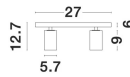

INUS | 9460971