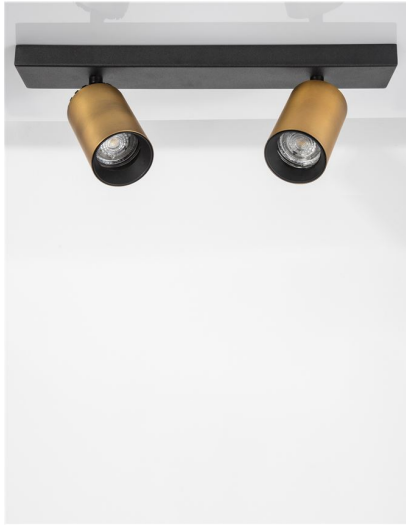

INUS

/DEKORATIV/Deckenleuchten/Deckenleuchten

Produktdatenblatt

- Leuchtmittel: LED GU10 DEPEND ON LAMP
- IP:20
- Lichtfarbe:DEPEND ON LAMPk DEPEND ON LAMPIm
- Material: ALUMINIUM
- Farbe: BLACK & SATIN GOLD
- Maße: L=27cm W:6cm H:12,7cm
- BULB: EXCLUDED