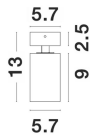

INUS

/DEKORATIV/Deckenleuchten/Deckenleuchten

Produktdatenblatt

- Leuchtmittel: LED GU10 DEPEND ON LAMP
- IP:20
- Lichtfarbe:DEPEND ON LAMPk DEPEND ON LAMPIm
- Material: ALUMINIUM
- Farbe: BLACK & SATIN GOLD
- Maße: Ø=5,7cm H:13cm
- BULB: EXCLUDED

INUS | 9460972
 Black & Satin Gold Aluminium
 LED GU10 1x10 Watt IP20
 220-240 Volt; Bulb Excluded
 D: 5.7 H: 13 cm

Dieses Produkt gibt es in folgenden Ausführungen:

Best.-Nr.	Leuchtmittel	Detailinfos
28-9460972	INUS DEPEND ON LAMP Lichtfarbe: DEPEND ON LAMP,	BLACK & SATIN GOLD, ALUMINIUM, Maße: Ø=5,7cm H:13cm IP20,