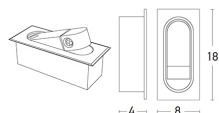

IPHIGENIA

/DEKORATIV/Wandleuchten/Wandleuchten

Produktdatenblatt

- Einbauleuchte
- Material: Aluminium
- Farben: schwarz matt, Rose Gold
- inklusive Ein-/Ausschalter
- inklusive Konverter

sk_h-43

iphigenia_project

Dieses Produkt gibt es in folgenden Ausführungen:

Best.-Nr.	Leuchtmittel	Detailinfos
83-H-43	LED 3W 230V Lichtfarbe: 3000K,	schwarz, Einbau Abstrahlwinkel: direkt, Maße: L= 180mm, B= 80mm, T= 40mm 2 Jahre, inkl. Konverter
83-H-44	LED 3W 230V Lichtfarbe: 3000K,	Rose Gold, Einbau Abstrahlwinkel: direkt, Maße: L= 180mm, B= 80mm, T= 40mm 2 Jahre, inkl. Konverter