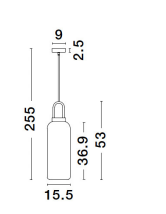

IRVINE

/DEKORATIV/Hängeleuchten/Hängeleuchten

Produktdatenblatt

- Leuchtmittel: LED E27 DEPEND ON LAMP
- IP:20
- Lichtfarbe:DEPEND ON LAMPk DEPEND ON LAMPIm
- Material: METAL & GLASS
- Farbe: CLEAR & BRASS GOLD
- Maße: Ø=15,5cm H:255cm
- BULB: EXCLUDED

9241160_10

9241160_11

IRVINE - 9241160

Clear Glass
 Black Cord
 Brass gold Metal
 LED E27 1x12 Watt 230 Volt
 IP20 Bulb Excluded
 D: 15.5 H: 53 Hz: 255 cm

Dieses Produkt gibt es in folgenden Ausführungen:

Best.-Nr.	Leuchtmittel	Detailinfos
28-9241160	IRVINE LED E27 DEPEND ON LAMP Lichtfarbe: DEPEND ON LAMP,	CLEAR & BRASS GOLD, METAL & GLASS, Maße: Ø=15,5cm H:255cm IP20,

Herkunftsland EU - Irrtümer vorbehalten - Abmessungen können sich ändern.