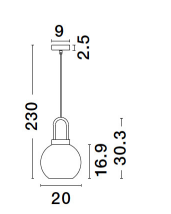

# IRVINE

/DEKORATIV/Hängeleuchten/Hängeleuchten

Produktdatenblatt

- Leuchtmittel: LED E27 DEPEND ON LAMP
- IP:20
- Lichtfarbe:DEPEND ON LAMPk DEPEND ON LAMPIm
- Material: METAL & GLASS
- Farbe: CLEAR & BRASS GOLD
- Maße: Ø=20cm H:230cm
- BULB: EXCLUDED

9241170\_2

9241170\_3

9241170\_4

9241170\_5

9241170\_6

9241170\_7

9241170\_8

9241170\_9

9241170\_10

9241170\_11

**IRVINE - 9241170**

Clear Glass  
Black Cord  
Brass gold Metal  
LED E27 1x12 Watt 230 Volt  
IP20 Bulb Excluded  
D: 20 H: 30.3 H2: 230 cm

9241170\_12

Dieses Produkt gibt es in folgenden Ausführungen:

Best.-Nr.	Leuchtmittel	Detailinfos
28-9241170	IRVINE LED E27 DEPEND ON LAMP Lichtfarbe: DEPEND ON LAMP,	CLEAR & BRASS GOLD, METAL & GLASS, Maße: Ø=20cm H:230cm IP20,

Herkunftsland EU - Irrtümer vorbehalten - Abmessungen können sich ändern.