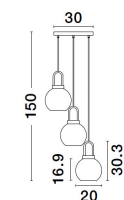

IRVINE

/DEKORATIV/Hängeleuchten/Hängeleuchten

Produktdatenblatt

- Leuchtmittel: LED E27 DEPEND ON LAMP
- IP:20
- Lichtfarbe:DEPEND ON LAMPk DEPEND ON LAMPIm
- Material: METAL & GLASS
- Farbe: CLEAR & BRASS GOLD
- Maße: Ø=30cm H:150cm
- BULB: EXCLUDED

9241190_2

9241190_3

9241190_4

9241190_5

9241190_6

9241190_7

9241190_8

9241190_9

IRVINE - 9241190
 Clear Glass
 Black Cord
 Brass gold Metal
 LED E27 3x12 Watt 230 Volt
 IP20 Bulb Excluded
 D: 30 H: 30.3 H: 150 cm

Dieses Produkt gibt es in folgenden Ausführungen:

Best.-Nr.	Leuchtmittel	Detailinfos
28-9241190	IRVINE LED E27 DEPEND ON LAMP Lichtfarbe: DEPEND ON LAMP,	CLEAR & BRASS GOLD, METAL & GLASS, Maße: Ø=30cm H:150cm IP20,