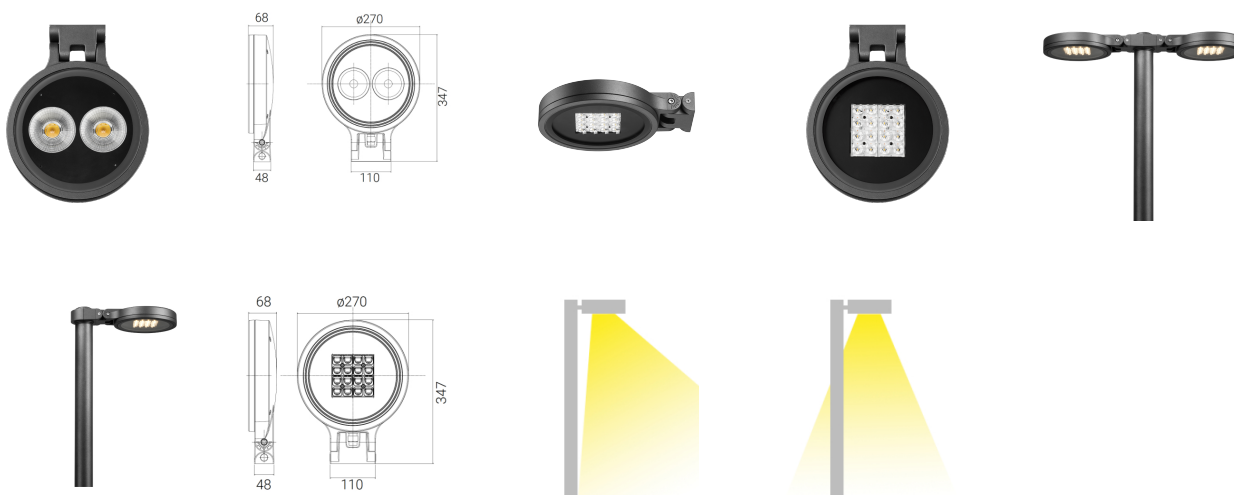

ISLA POINT/STREET LED

/EXTERIOR/Straßenleuchten/Straßenleuchten

Produktdatenblatt

- Für Wand- und Mastmontage
- Gehäuse aus Aluminium-Druckguss lackiert
- Diffusor transparent gehärtet
- verstellbarer Einhängenbügel aus Aluminium-Druckguss
- Befestigungsschrauben aus Edelstahl in gleicher Farbe wie das Gehäuse
- Schlagfestigkeit IK08
- symmetrische oder asymmetrische Abstrahlung
- schwenkbar
- inkl. LED Treiber und Anschlusskabel L= 1000mm
- Lichtfarbe: cool white 4000K
- Farbe: anthrazit
- OPTION: dimmbar, extra warm white 2700K, warm white 3000K, verschiedene Ausstrahlwinkel

Dieses Produkt gibt es in folgenden Ausführungen:

Best.-Nr.	Leuchtmittel	Detailinfos
76-4935AN4K	ISLA POINT/STREET LED Lichtfarbe: 4000K, CRI: Ra>80,	anthrazit, IP66, inkl. Treiber
76-4936AN4K	ISLA POINT/STREET LED Lichtfarbe: 4000K, CRI: Ra>80,	anthrazit, IP66, inkl. Treiber
76-4937AN4K	ISLA POINT/STREET LED Lichtfarbe: 4000K, CRI: Ra>80,	anthrazit, IP66, inkl. Treiber

/EXTERIOR/Straßenleuchten/Straßenleuchten

Produktdatenblatt

76-4938AN4K	ISLA POINT/STREET LED Lichtfarbe: 4000K, CRI: Ra>80,	anthrazit, IP66, inkl. Treiber
-------------	--	-----------------------------------

Zubehör zu diesem Produkt:

Best.-Nr.	Name
76-3504AN	Stahlmast Zopf 60mm (LPH=2500mm) für ISLA POINT/STREET LED H=3000mm
76-3505AN	Stahlmast Zopf 60mm (LPH=3000mm) für ISLA POINT/STREET LED H=3500mm
76-5061AN	Mastaufsatzadapter 1-armig für ISLA POINT/STREET LED anthrazit
76-5062AN	Mastaufsatzadapter 2-armig für ISLA POINT/STREET LED anthrazit