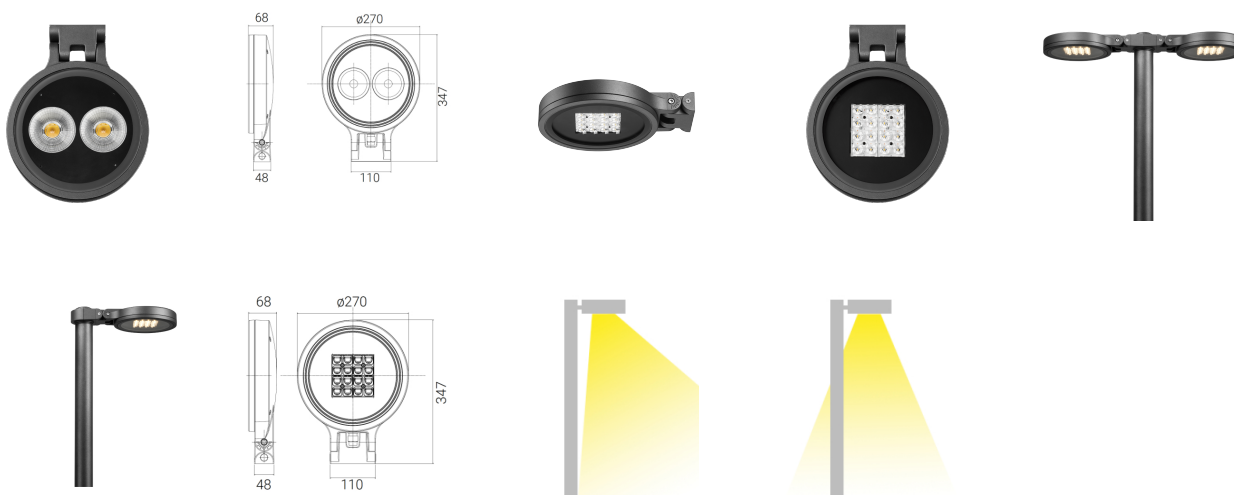

ISLA POINT/STREET LED

/EXTERIOR/Straßenleuchten/Straßenleuchten

Produktdatenblatt

- Für Wand- und Mastmontage
- Gehäuse aus Aluminium-Druckguss lackiert
- Diffusor transparent gehärtet
- verstellbarer Einhängenbügel aus Aluminium-Druckguss
- Befestigungsschrauben aus Edelstahl in gleicher Farbe wie das Gehäuse
- Schlagfestigkeit IK08
- symmetrische oder asymmetrische Abstrahlung
- schwenkbar
- inkl. LED Treiber und Anschlusskabel L= 1000mm
- Lichtfarbe: cool white 4000K
- Farbe: anthrazit
- OPTION: dimmbar, extra warm white 2700K, warm white 3000K, verschiedene Ausstrahlwinkel

Dieses Produkt gibt es in folgenden Ausführungen:

Best.-Nr.	Leuchtmittel	Detailinfos
76-4935AN4K	Mastl. ISLA POINT LED 40° 20W/230V 4000K 1500Nlm anthrazit LED 20W 230V Lichtfarbe: 4000K, 1500 Nlm CRI: Ra>80,	anthrazit, gehärtetes Glas, ISLA POINT 40° Abstrahlwinkel: 40°, Maße: Ø= 270mm x L= 347mm IP66, 5 Jahre, inkl. Treiber
76-4936AN4K	Mastl. ISLA POINT LED 40° 30W/230V 4000K 2100Nlm anthrazit LED 30W 230V Lichtfarbe: 4000K, 2100 Nlm CRI: Ra>80,	anthrazit, gehärtetes Glas, ISLA POINT 40° Abstrahlwinkel: 40°, Maße: Ø= 270mm x L= 347mm IP66, 5 Jahre, inkl. Treiber

/EXTERIOR/Straßenleuchten/Straßenleuchten

Produktdatenblatt
76-4937AN4K

Mastl. ISLA STREET LED 100°
25W/230V 4000K 2626Nlm anthrazit
LED 25W 230V
Lichtfarbe: 4000K, 2626 Nlm
CRI: Ra>80,

anthrazit, gehärtetes Glas, ISLA STREET 100°
Abstrahlwinkel: 100°, Maße: Ø= 270mm x L= 347mm
IP66, 5 Jahre, inkl. Treiber

76-4938AN4K

Mastl. ISLA STREET LED 100°
35W/230V 4000K 3352Nlm anthrazit
LED 35W 230V
Lichtfarbe: 4000K, 3352 Nlm
CRI: Ra>80,

anthrazit, gehärtetes Glas, ISLA STREET 100°
Abstrahlwinkel: 100°, Maße: Ø= 270mm x L= 347mm
IP66, 5 Jahre, inkl. Treiber