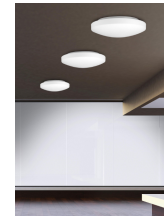

IVI S/M/L

/INTERIOR/Anbau- und Hängeleuchten/Anbauleuchten

Produktdatenblatt

- Leuchtenunterteil aus Stahlblech
- Abdeckung aus opalem Glas
- in 3 verschiedenen Größen erhältlich
- ideal für LED Retrofit Lampen
- exkl. Leuchtmittel
- Farbe: weiß