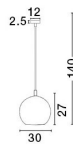

JERARDO

/DEKORATIV/Hängeleuchten/Hängeleuchten

Produktdatenblatt

- Leuchtmittel: LED E27 DEPEND ON LAMP
- IP:20
- Lichtfarbe:DEPEND ON LAMPk DEPEND ON LAMPIm
- Material: METAL & GLASS
- Farbe: SMOKE & BLACK
- Maße: Ø=30cm H:140cm
- BULB: EXCLUDED

**JERARDO - 8436411**

Smoke Glass with Bubbles
Inside
Black Metal
LED E27 1x12 Watt 230 Volt
IP20 Bulb Excluded
D: 30 H: 27 H: 140 cm

8436411_2

8436411_3

8436411_4

8436411_6

Dieses Produkt gibt es in folgenden Ausführungen:

Best.-Nr.	Leuchtmittel	Detailinfos
28-8436411	JERARDO LED E27 DEPEND ON LAMP Lichtfarbe: DEPEND ON LAMP,	SMOKE & BLACK, METAL & GLASS, Maße: Ø=30cm H:140cm IP20,

Herkunftsland EU - Irrtümer vorbehalten - Abmessungen können sich ändern.