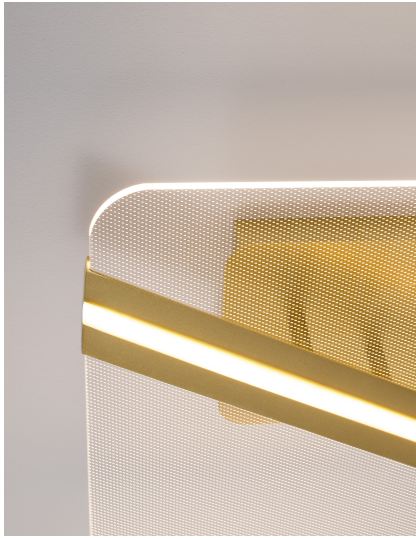

JERTUNA

/DEKORATIV/Deckenleuchten/Deckenleuchten

Produktdatenblatt

- Leuchtmittel: LED 20 Watt
- IP:20
- Lichtfarbe:3000k 1402lm
- Material: ALUMINIUM & ACRYLIC
- Farbe: GOLD
- Maße: L=32cm W:32cm H:11.5cm
- BULB: INCLUDED

9545221_2

9545221_3

9545221_4

9545221_5

JERTUNA - 9545221

Gold Aluminium & Acrylic
LED 21 Watt 230Volt
1402Lm 3000K IP20
L: 32 W: 32 H: 11.5 cm

9545221_6

9545221_8

Dieses Produkt gibt es in folgenden Ausführungen:

Best.-Nr.	Leuchtmittel	Detailinfos
28-9545221	JERTUNA LED 20 Watt Lichtfarbe: 3000K,	GOLD, ALUMINIUM & ACRYLIC, Maße: L=32cm W:32cm H:11.5cm IP20,

Herkunftsland EU - Irrtümer vorbehalten - Abmessungen können sich ändern.