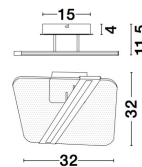

9545221_5

JERTUNA - 9545221

Gold Aluminium & Acrylic
LED 21 Watt 230Volt
1402Lm 3000K IP20
L: 32 W: 32 H: 11.5 cm