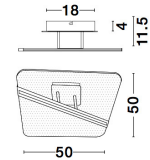

# JERTUNA

/DEKORATIV/Deckenleuchten/Deckenleuchten

Produktdatenblatt

- Leuchtmittel: LED 34 Watt
- IP:20
- Lichtfarbe:3000k 2162lm
- Material: ALUMINIUM & ACRYLIC
- Farbe: GOLD
- Maße: L=50cm W:50cm H:11.5cm
- BULB: INCLUDED

9545233\_2

9545233\_3

9545233\_4

9545233\_5

9545233\_6

**JERTUNA - 9545233**

Gold Aluminium & Acrylic  
LED 33 Watt 230 Volt  
2162Lm 3000K IP20  
L: 50 W: 50 H: 11,5 cm

9545233\_7

9545233\_9

Dieses Produkt gibt es in folgenden Ausführungen:

Best.-Nr.	Leuchtmittel	Detailinfos
28-9545233	JERTUNA LED 34 Watt Lichtfarbe: 3000K,	GOLD, ALUMINIUM & ACRYLIC, Maße: L=50cm W:50cm H:11.5cm IP20,