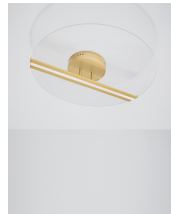

# JERTUNA

/DEKORATIV/Deckenleuchten/Deckenleuchten

Produktdatenblatt

- Leuchtmittel: LED 26 Watt
- IP:20
- Lichtfarbe:3000k 1869lm
- Material: ALUMINIUM & ACRYLIC
- Farbe: GOLD
- Maße: Ø=53cm H:11.5cm
- BULB: INCLUDED

9545330\_2

9545330\_3

9545330\_4

9545330\_5

9545330\_6

**JERTUNA - 9545330**

Gold Aluminium & Acrylic  
LED 30 Watt 230 Volt  
1869Lm 3000K IP20  
D: 53 H: 11.5 cm

9545330\_7

9545330\_9

Dieses Produkt gibt es in folgenden Ausführungen:

Best.-Nr.	Leuchtmittel	Detailinfos
28-9545330	JERTUNA LED 26 Watt Lichtfarbe: 3000K,	GOLD, ALUMINIUM & ACRYLIC, Maße: Ø=53cm H:11.5cm IP20,

Herkunftsland EU - Irrtümer vorbehalten - Abmessungen können sich ändern.