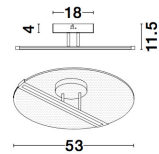

# JERTUNA

/DEKORATIV/Deckenleuchten/Deckenleuchten

Produktdatenblatt

- Leuchtmittel: LED 26 Watt
- IP:20
- Lichtfarbe:3000k 1869lm
- Material: ALUMINIUM & ACRYLIC
- Farbe: GOLD
- Maße: Ø=53cm H:11.5cm
- BULB: INCLUDED

9545330\_2

9545330\_3

9545330\_4

9545330\_5

9545330\_6

**JERTUNA - 9545330**

Gold Aluminium & Acrylic  
LED 30 Watt 230 Volt  
1869Lm 3000K IP20  
D: 53 H: 11.5 cm

9545330\_7

9545330\_9

Dieses Produkt gibt es in folgenden Ausführungen:

Best.-Nr.	Leuchtmittel	Detailinfos
28-9545330	JERTUNA LED 26 Watt Lichtfarbe: 3000K,	GOLD, ALUMINIUM & ACRYLIC, Maße: Ø=53cm H:11.5cm IP20,

Herkunftsland EU - Irrtümer vorbehalten - Abmessungen können sich ändern.