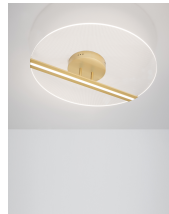

# JERTUNA

/DEKORATIV/Deckenleuchten/Deckenleuchten

Produktdatenblatt

- Leuchtmittel: LED 26 Watt
- IP:20
- Lichtfarbe:3000k 1869lm
- Material: ALUMINIUM & ACRYLIC
- Farbe: GOLD
- Maße: Ø=53cm H:11.5cm
- BULB: INCLUDED

9545330\_2

9545330\_3

9545330\_4

9545330\_5

9545330\_6

**JERTUNA - 9545330**

Gold Aluminium & Acrylic  
LED 30 Watt 230 Volt  
1869Lm 3000K IP20  
D: 53 H: 11.5 cm

9545330\_7

9545330\_9

Dieses Produkt gibt es in folgenden Ausführungen:

Best.-Nr.	Leuchtmittel	Detailinfos
28-9545330	JERTUNA LED 26 Watt Lichtfarbe: 3000K,	GOLD, ALUMINIUM & ACRYLIC, Maße: Ø=53cm H:11.5cm IP20,

Herkunftsland EU - Irrtümer vorbehalten - Abmessungen können sich ändern.