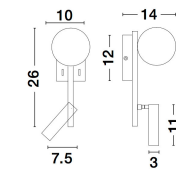

# JOLINE

/DEKORATIV/Wandleuchten/Wandleuchten

Produktdatenblatt

- Leuchtmittel: LED 8 Watt
- IP:20
- Lichtfarbe:3200k 650lm
- Material: METAL & ALUMINIUM & GLASS
- Farbe: SANDY BLACK & WHITE
- Maße: L=14cm W:10cm H:26cm
- BULB: INCLUDED

9919530\_2

9919530\_3

9919530\_4

9919530\_5

9919530\_6

**JOLINE • 9919530**

Sandy Black Metal & Aluminium  
White Opal Glass  
Switch On/Off  
LED G9 1x5 Watt 450 Lm  
Samsung 1x3 Watt 200Lm  
230 Volt 3200K IP20  
L: 14 W: 10 H: 26 cm

5 212017 428752

9919530\_7

9919530\_9

Dieses Produkt gibt es in folgenden Ausführungen:

Best.-Nr.	Leuchtmittel	Detailinfos
28-9919530	JOLINE LED 8 Watt	SANDY BLACK & WHITE, METAL & ALUMINIUM & GLASS, Maße: L=14cm W:10cm H:26cm IP20,