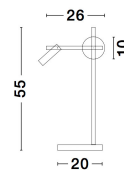

JOLINE

/DEKORATIV/Tischleuchten/Tischleuchten

Produktdatenblatt

- Leuchtmittel: LED 9 Watt
- IP:20
- Lichtfarbe:3200k 650lm
- Material: METAL & ALUMINIUM & GLASS
- Farbe: SANDY BLACK & WHITE
- Maße: L=26cm W:13.5cm H:55cm
- BULB: INCLUDED

9919531_2

9919531_3

9919531_4

9919531_5

JOLINE - 9919531

Sandy Black Metal & Aluminium
 White Opal Glass
 Switch On/Off
 LED 6 Watt 450 Lm
 Samsung 1x3 Watt 200Lm
 230 Volt 3200K IP20
 L: 26 W: 13.5 H: 55 cm

9919531_6

5 212017 428356

9919531_8

Dieses Produkt gibt es in folgenden Ausführungen:

Best.-Nr.	Leuchtmittel	Detailinfos
28-9919531	JOLINE LED 9 Watt	SANDY BLACK & WHITE, METAL & ALUMINIUM & GLASS, Maße: L=26cm W:13.5cm H:55cm IP20,