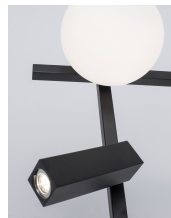

JOLINE

/DEKORATIV/Tischleuchten/Tischleuchten

Produktdatenblatt

- Leuchtmittel: LED 9 Watt
- IP:20
- Lichtfarbe:3200k 650lm
- Material: METAL & ALUMINIUM & GLASS
- Farbe: SANDY BLACK & WHITE
- Maße: L=26cm W:13.5cm H:55cm
- BULB: INCLUDED

9919531_2

9919531_3

9919531_4

9919531_5

JOLINE - 9919531

Sandy Black Metal & Aluminium
 White Opal Glass
 Switch On/Off
 LED 6 Watt 450 Lm
 Samsung 1x3 Watt 200Lm
 230 Volt 3200K IP20
 L: 26 W: 13.5 H: 55 cm

9919531_6

5 212017 428356

9919531_8

Dieses Produkt gibt es in folgenden Ausführungen:

Best.-Nr.	Leuchtmittel	Detailinfos
28-9919531	JOLINE LED 9 Watt	SANDY BLACK & WHITE, METAL & ALUMINIUM & GLASS, Maße: L=26cm W:13.5cm H:55cm IP20,