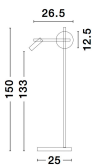

JOLINE

/DEKORATIV/Stehleuchten/Stehleuchten

Produktdatenblatt

- Leuchtmittel: LED 9 Watt
- IP:20
- Lichtfarbe:3200k 650lm
- Material: METAL & ALUMINIUM & GLASS
- Farbe: SANDY BLACK & WHITE
- Maße: L=26.5cm W:16.5cm H:150cm
- BULB: INCLUDED

9919532_2

9919532_3

9919532_4

9919532_5

9919532_6

9919532_7

JOLINE - 9919532

Sandy Black Metal & Aluminium
White Opal Glass
Switch On/Off
LED 6 Watt 450Lm
Samsung 1x3 Watt 200Lm
230 Volt 3200K IP20
L: 26.5 W: 16.5 H: 150 cm

9919532_10

Dieses Produkt gibt es in folgenden Ausführungen:

Best.-Nr.	Leuchtmittel	Detailinfos
28-9919532	JOLINE LED 9 Watt	SANDY BLACK & WHITE, METAL & ALUMINIUM & GLASS, Maße: L=26.5cm W:16.5cm H:150cm IP20,