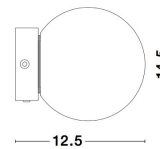

JOLINE

/DEKORATIV/Wandleuchten/Wandleuchten

Produktdatenblatt

- Leuchtmittel: LED 6 Watt
- IP:20
- Lichtfarbe:3200k 445lm
- Material: METAL & ALUMINIUM & GLASS
- Farbe: SANDY BLACK & WHITE
- Maße: Ø=12,5cm H:14,5cm
- BULB: INCLUDED

9919601_2

9919601_3

9919601_4

9919601_5

JOLINE - 9919601

Sandy Black Metal & Aluminium
White Opal Glass
Switch On/Off
LED 1x6 Watt 240 Volt
450Lm 3200K IP20
D: 12.5. W: 12.5 H: 14.5 cm

9919601_6

9919601_8

Dieses Produkt gibt es in folgenden Ausführungen:

Best.-Nr.	Leuchtmittel	Detailinfos
28-9919601	JOLINE LED 6 Watt	SANDY BLACK & WHITE, METAL & ALUMINIUM & GLASS, Maße: Ø=12,5cm H:14,5cm IP20,

Herkunftsland EU - Irrtümer vorbehalten - Abmessungen können sich ändern.