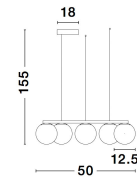

JOLINE

/DEKORATIV/Hängeleuchten/Hängeleuchten

Produktdatenblatt

- Leuchtmittel: LED 35 Watt
- IP:20
- Lichtfarbe:3200k 2803lm
- Material: METAL & ALUMINIUM & GLASS
- Farbe: SANDY BLACK & OPAL
- Maße: Ø=50cm H:155cm
- BULB: INCLUDED

9919603_2

9919603_3

9919603_4

9919603_5

9919603_6

JOLINE - 9919603

Sandy Black Metal & Aluminium
White Opal Glass
LED 40 Watt 240 Volt
2580Lm 3200K IP20
D: 50 H: 155 cm

9919603_7

9919603_9

Dieses Produkt gibt es in folgenden Ausführungen:

Best.-Nr.	Leuchtmittel	Detailinfos
28-9919603	JOLINE LED 35 Watt	SANDY BLACK & OPAL, METAL & ALUMINIUM & GLASS, Maße: Ø=50cm H:155cm IP20,

Herkunftsland EU - Irrtümer vorbehalten - Abmessungen können sich ändern.