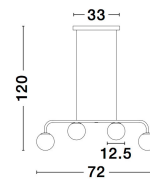

# JOLINE

/DEKORATIV/Hängeleuchten/Hängeleuchten

Produktdatenblatt

- Leuchtmittel: LED 26 Watt
- IP:20
- Lichtfarbe:3200k 1870lm
- Material: METAL & ALUMINIUM & GLASS
- Farbe: SANDY BLACK & OPAL
- Maße: L=72cm W:12.5cm H:120cm
- BULB: INCLUDED

9919604\_2

9919604\_3

9919604\_4

9919604\_5

**JOLINE - 9919604**

Sandy Black Metal & Aluminium  
White Opal Glass  
LED 32 Watt 240 Volt  
2060Lm 3200K IP20  
L: 72 W: 12.5 H: 120 cm

9919604\_6

5 212017 428400

9919604\_8

Dieses Produkt gibt es in folgenden Ausführungen:

Best.-Nr.	Leuchtmittel	Detailinfos
28-9919604	JOLINE LED 26 Watt	SANDY BLACK & OPAL, METAL & ALUMINIUM & GLASS, Maße: L=72cm W:12.5cm H:120cm IP20,