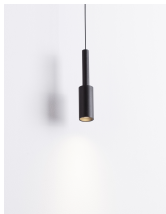

# JOY

/DEKORATIV/Hängeleuchten/Hängeleuchten

Produktdatenblatt

- Leuchtmittel: LED 7 Watt
- IP:20
- Lichtfarbe:3000k 703lm
- Material: ALUMINIUM
- Farbe: SANDY BLACK
- Maße: Ø=4cm H:200cm
- BULB: INCLUDED

9010228\_2

9010228\_3

9010228\_4

9010228\_5

9010228\_6

9010228\_7

9010228\_8

Dieses Produkt gibt es in folgenden Ausführungen:

| Best.-Nr.  | Leuchtmittel                            | Detailinfos   |
|------------|---|---|
| 28-9010228 | JOY<br>LED 7 Watt<br>Lichtfarbe: 3000K, | SANDY BLACK, ALUMINIUM,<br>Maße: Ø=4cm H:200cm<br>IP20, |