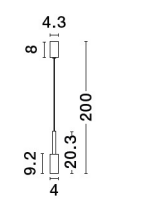

# JOY

/DEKORATIV/Hängeleuchten/Hängeleuchten

Produktdatenblatt

- Leuchtmittel: LED 7 Watt
- IP:20
- Lichtfarbe:3000k 703lm
- Material: ALUMINIUM
- Farbe: SANDY BLACK
- Maße: Ø=4cm H:200cm
- BULB: INCLUDED

9010228\_2

9010228\_3

9010228\_4

9010228\_5

9010228\_6

9010228\_7

9010228\_8

Dieses Produkt gibt es in folgenden Ausführungen:

| Best.-Nr.  | Leuchtmittel                            | Detailinfos   |
|------------|---|---|
| 28-9010228 | JOY<br>LED 7 Watt<br>Lichtfarbe: 3000K, | SANDY BLACK, ALUMINIUM,<br>Maße: Ø=4cm H:200cm<br>IP20, |