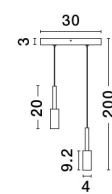

JOY

/DEKORATIV/Hängeleuchten/Hängeleuchten

Produktdatenblatt

- Leuchtmittel: LED 14 Watt
- IP:20
- Lichtfarbe:3000k 1121lm
- Material: ALUMINIUM
- Farbe: SANDY BLACK
- Maße: Ø=30cm H:200cm
- BULB: INCLUDED

9010230_2

9010230_3

9010230_4

9010230_5

9010230_6

Dieses Produkt gibt es in folgenden Ausführungen:

Best.-Nr.	Leuchtmittel	Detailinfos
28-9010230	JOY LED 14 Watt Lichtfarbe: 3000K,	SANDY BLACK, ALUMINIUM, Maße: Ø=30cm H:200cm IP20,