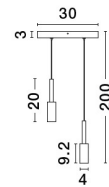

JOY

/DEKORATIV/Hängeleuchten/Hängeleuchten

Produktdatenblatt

- Leuchtmittel: LED 14 Watt
- IP:20
- Lichtfarbe:3000k 1121lm
- Material: ALUMINIUM
- Farbe: SANDY WHITE
- Maße: Ø=30cm H:200cm
- BULB: INCLUDED

9010231_2

9010231_3

9010231_4

9010231_5

9010231_6

Dieses Produkt gibt es in folgenden Ausführungen:

Best.-Nr.	Leuchtmittel	Detailinfos
28-9010231	JOY LED 14 Watt Lichtfarbe: 3000K,	SANDY WHITE, ALUMINIUM, Maße: Ø=30cm H:200cm IP20,