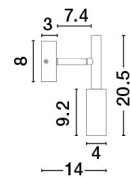

# JOY

/DEKORATIV/Wandleuchten/Wandleuchten

Produktdatenblatt

- Leuchtmittel: LED 7 Watt
- IP:20
- Lichtfarbe:3000k 667lm
- Material: ALUMINIUM
- Farbe: SANDY BLACK
- Maße: L=8cm W:14cm H:20,5cm
- BULB: INCLUDED

9010232\_2

9010232\_3

9010232\_4

9010232\_5

9010232\_6

Dieses Produkt gibt es in folgenden Ausführungen:

Best.-Nr.	Leuchtmittel	Detailinfos
28-9010232	JOY LED 7 Watt Lichtfarbe: 3000K,	SANDY BLACK, ALUMINIUM, Maße: L=8cm W:14cm H:20,5cm IP20,