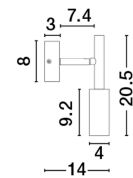

JOY

/DEKORATIV/Wandleuchten/Wandleuchten

Produktdatenblatt

- Leuchtmittel: LED 7 Watt
- IP:20
- Lichtfarbe:3000k 667lm
- Material: ALUMINIUM
- Farbe: SANDY WHITE
- Maße: L=8cm W:14cm H:20,5cm
- BULB: INCLUDED

9010233_2

9010233_3

9010233_4

9010233_5

9010233_6

Dieses Produkt gibt es in folgenden Ausführungen:

| Best.-Nr. | Leuchtmittel | Detailinfos |
|------------|---|---|
| 28-9010233 | JOY LED 7 Watt Lichtfarbe: 3000K, | SANDY WHITE, ALUMINIUM, Maße: L=8cm W:14cm H:20,5cm IP20, |