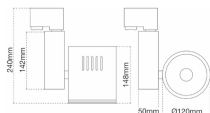

JO LED 26W/230V 38° 4000K 3000Blm verkehrsweiß

/INTERIOR/Stromschienen und Strahler/Restposten

Produktdatenblatt

- Gehäuse aus Aluminium
- Ausstrahlwinkel: 38°
- LED 26W/28W/45W
- inkl. Treiber und Universaladapter
- cool white 4000K
- Farbe: verkehrsweiß (RAL 9016)