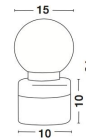

9010264_1

9010264_2

9010264_2

9010264_3

9010264_3

JULIET - 9010264

Smoke Gray Glass
Brass & Gray Metal Base
LED E14 1x5Watt 230 Volt
IP20 Bulb Excluded
D: 15 W: 10 H: 24 cm

9010264_4

JULIET - 9010264

Smoke Gray Glass
Brass & Gray Metal Base
LED E14 1x5Watt 230 Volt
IP20 Bulb Excluded
D: 15 W: 10 H: 24 cm

9010264_4

9010264_6

9010264_6

Dieses Produkt gibt es in folgenden Ausführungen:

Best.-Nr.	Leuchtmittel	Detailinfos
28-9010264	JULIET LED E14 DEPEND ON LAMP Lichtfarbe: DEPEND ON LAMP,	GOLD & SMOKY, METAL & GLASS, Maße: L=15cm W:10cm H:24cm IP20,