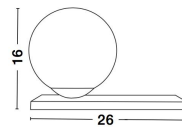

JULIET

/DEKORATIV/Tischleuchten/Tischleuchten

Produktdatenblatt

- Leuchtmittel: LED E14 DEPEND ON LAMP
- IP:20
- Lichtfarbe:DEPEND ON LAMPk DEPEND ON LAMPIm
- Material: METAL & GLASS
- Farbe: BRASS & OPAL
- Maße: L=26cm W:10cm H:16cm
- BULB: EXCLUDED

9012922_1

9012922_2

9012922_2

9012922_3

9012922_3

JULIET - 9012922

Opal Glass
Brass Metal Base
LED E14 1x5 Watt 230 Volt
IP20 Bulb Excluded
L: 26 W: 10 H: 16 cm

**JULIET - 9012922**

Opal Glass
Brass Metal Base
LED E14 1x5 Watt 230 Volt
IP20 Bulb Excluded
L: 26 W: 10 H: 16 cm

5 212017 416766

5 212017 416766

9012922_4

9012922_4

9012922_6

9012922_6

Dieses Produkt gibt es in folgenden Ausführungen:

Best.-Nr.	Leuchtmittel	Detailinfos
28-9012922	JULIET LED E14 DEPEND ON LAMP Lichtfarbe: DEPEND ON LAMP,	BRASS & OPAL, METAL & GLASS, Maße: L=26cm W:10cm H:16cm IP20,

Herkunftsland EU - Irrtümer vorbehalten - Abmessungen können sich ändern.