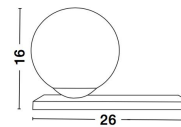

JULIET

/DEKORATIV/Tischleuchten/Tischleuchten

Produktdatenblatt

- Leuchtmittel: LED E14 DEPEND ON LAMP
- IP:20
- Lichtfarbe:DEPEND ON LAMPk DEPEND ON LAMPIm
- Material: METAL & GLASS
- Farbe: BRASS & OPAL
- Maße: L=26cm W:10cm H:16cm
- BULB: EXCLUDED

9012922_1

9012922_2

9012922_2

9012922_3

9012922_3

JULIET - 9012922

Opal Glass
Brass Metal Base
LED E14 1x5 Watt 230 Volt
IP20 Bulb Excluded
L: 26 W: 10 H: 16 cm

**JULIET - 9012922**

Opal Glass
Brass Metal Base
LED E14 1x5 Watt 230 Volt
IP20 Bulb Excluded
L: 26 W: 10 H: 16 cm

5 212017 416766

5 212017 416766

9012922_4

9012922_4

9012922_6

9012922_6

Dieses Produkt gibt es in folgenden Ausführungen:

Best.-Nr.	Leuchtmittel	Detailinfos
28-9012922	JULIET LED E14 DEPEND ON LAMP Lichtfarbe: DEPEND ON LAMP,	BRASS & OPAL, METAL & GLASS, Maße: L=26cm W:10cm H:16cm IP20,

Herkunftsland EU - Irrtümer vorbehalten - Abmessungen können sich ändern.