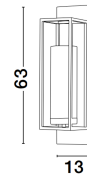

JULIET

/DEKORATIV/Wandleuchten/Wandleuchten

Produktdatenblatt

- Leuchtmittel: LED E27 DEPEND ON LAMP
- IP:20
- Lichtfarbe:DEPEND ON LAMPk DEPEND ON LAMPIm
- Material: METAL & GLASS
- Farbe: BLACK
- Maße: L=13cm W:14,7cm H:63cm
- BULB: INCLUDED

9035974_2

9035974_3

9035974_4

9035974_5

Dieses Produkt gibt es in folgenden Ausführungen:

Best.-Nr.	Leuchtmittel	Detailinfos
28-9035973	JULIET LED E27 DEPEND ON LAMP Lichtfarbe: DEPEND ON LAMP,	BLACK, METAL & GLASS, Maße: L=13cm W:14,7cm H:63cm IP20,