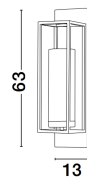

# JULIET

/DEKORATIV/Wandleuchten/Wandleuchten

Produktdatenblatt

- Leuchtmittel: LED E27 DEPEND ON LAMP
- IP:20
- Lichtfarbe:DEPEND ON LAMPk DEPEND ON LAMPIm
- Material: METAL & GLASS
- Farbe: GOLD
- Maße: L=13cm W:14,7cm H:63cm
- BULB: INCLUDED

9035974\_2

9035974\_3

9035974\_4

9035974\_5

Dieses Produkt gibt es in folgenden Ausführungen:

Best.-Nr.	Leuchtmittel	Detailinfos
28-9035974	JULIET LED E27 DEPEND ON LAMP Lichtfarbe: DEPEND ON LAMP,	GOLD, METAL & GLASS, Maße: L=13cm W:14,7cm H:63cm IP20,