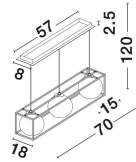

JULIET

/DEKORATIV/Hängeleuchten/Hängeleuchten

Produktdatenblatt

- Leuchtmittel: LED E14 DEPEND ON LAMP
- IP:20
- Lichtfarbe:DEPEND ON LAMPk DEPEND ON LAMPIm
- Material: METAL & GLASS
- Farbe: BRASS & BLACK & OPAL
- Maße: L=70cm W:18cm H:120cm
- BULB: EXCLUDED

9206402_2

9206402_3

9206402_4

JULIET - 9206402

Brass & Black Metal
White Opal Glass
LED E14 3x12 Watt 230 Volt
IP20 Bulb Excluded
L: 70 W: 18 H: 120 cm

9206402_5

9206402_7

Dieses Produkt gibt es in folgenden Ausführungen:

Best.-Nr.	Leuchtmittel	Detailinfos
28-9206402	JULIET LED E14 DEPEND ON LAMP Lichtfarbe: DEPEND ON LAMP,	BRASS & BLACK & OPAL, METAL & GLASS, Maße: L=70cm W:18cm H:120cm IP20,

Herkunftsland EU - Irrtümer vorbehalten - Abmessungen können sich ändern.