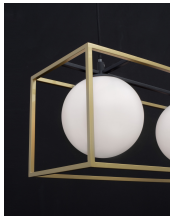

JULIET

/DEKORATIV/Hängeleuchten/Hängeleuchten

Produktdatenblatt

- Leuchtmittel: LED E14 DEPEND ON LAMP
- IP:20
- Lichtfarbe:DEPEND ON LAMPk DEPEND ON LAMPIm
- Material: METAL & GLASS
- Farbe: BRASS & BLACK & OPAL
- Maße: L=70cm W:18cm H:120cm
- BULB: EXCLUDED

9206402_2

9206402_3

9206402_4

JULIET - 9206402

Brass & Black Metal
White Opal Glass
LED E14 3x12 Watt 230 Volt
IP20 Bulb Excluded
L: 70 W: 18 H: 120 cm

9206402_5

9206402_7

Dieses Produkt gibt es in folgenden Ausführungen:

Best.-Nr.	Leuchtmittel	Detailinfos
28-9206402	JULIET LED E14 DEPEND ON LAMP Lichtfarbe: DEPEND ON LAMP,	BRASS & BLACK & OPAL, METAL & GLASS, Maße: L=70cm W:18cm H:120cm IP20,

Herkunftsland EU - Irrtümer vorbehalten - Abmessungen können sich ändern.