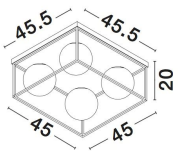

JULIET

/DEKORATIV/Deckenleuchten/Deckenleuchten

Produktdatenblatt

- Leuchtmittel: LED E14 DEPEND ON LAMP
- IP:20
- Lichtfarbe:DEPEND ON LAMPk DEPEND ON LAMPIm
- Material: METAL & GLASS
- Farbe: BRASS & BLACK & OPAL
- Maße: L=45cm W:45cm H:20cm
- BULB: EXCLUDED

**JULIET - 9206403**

Brass & Black Metal
White Opal Glass
LED E14 4x12 Watt 230 Volt
IP20 Bulb Excluded
L: 45 W: 45 H: 20 cm

9206403_2

9206403_3

9206403_5

Dieses Produkt gibt es in folgenden Ausführungen:

Best.-Nr.	Leuchtmittel	Detailinfos
28-9206403	JULIET LED E14 DEPEND ON LAMP Lichtfarbe: DEPEND ON LAMP,	BRASS & BLACK & OPAL, METAL & GLASS, Maße: L=45cm W:45cm H:20cm IP20,