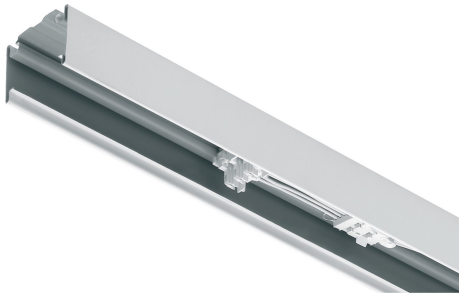

KABRA

/Innenbeleuchtung/Lichtkanäle und Tragschienensysteme/Tragschienensysteme

Produktdatenblatt

- Profil aus 0,6mm starkem Stahlblech
- 5-polig
- für LED Lichteinsätze L=1482mm
- Abhängeabstand max. 2m
- Farbe: weiß
- OPTION: 7-polig, 11-polig

Endkappe

Verbinder

Dieses Produkt gibt es in folgenden Ausführungen:

Best.-Nr.	Leuchtmittel	Detailinfos
70-KAB MR/1-5	KABRA Tragschiene LED 5-pol. 2,5mm² IP20 weiß L=1484mm	weiß, Maße: L= 1484mm x B= 69mm x H= 55mm IP20, 5 Jahre,
70-KAB MR/2-5	KABRA Tragschiene LED 5-pol. 2,5mm² IP20 weiß L=2968mm	weiß, Maße: L= 2968mm x B= 69mm x H= 55mm IP20, 5 Jahre,

Zubehör zu diesem Produkt:

Best.-Nr.	Name
70-KAB-LS/LWE 42W/830	Lichteins. KABRA LS LWE LED 42W 3000K 6000Nlm Wide 75° UGR<19 IP20 L=1482mm
70-KAB-LS/LWE 42W/840	Lichteins. KABRA LS LWE LED 42W 4000K 6250Nlm Wide 75° UGR<19 IP20 L=1482mm
70-KAB-LS/LWE 58W/830	Lichteins. KABRA LS LWE LED 58W 3000K 8000Nlm Wide 75° UGR<19 IP20 L=1482mm

Herkunftsland EU - Irrtümer vorbehalten - Abmessungen können sich ändern.

ELUX Lichtsysteme GmbH
A-1230 Wien
Deutschstraße 4

Tel. 01/6154690, Fax 01/6154690-80
office@elux-licht.at

www.elux-licht.at