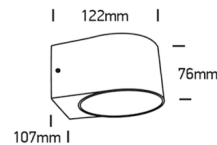

# KALEO D+D/I LED

/EXTERIOR/Anbauleuchten/Wandleuchten

Produktdatenblatt

- Gehäuse aus Druckguss
- Schlagfestigkeit IK06
- COB LED
- Ra>80
- inkl. Treiber 500mA
- Lichtfarbe: warm white 3000K
- Farbe: anthrazit

Dieses Produkt gibt es in folgenden Ausführungen:

Best.-Nr.	Leuchtmittel	Detailinfos
54-67480A/AN/W	Wandl. KALEO D LED 6W 230V 3000K 480Nlm anthrazit L=122mm LED 6W 230V Lichtfarbe: 3000K, 480 Nlm CRI: Ra>80,	anthrazit, Maße: L= 122mm x B= 107mm x H= 76mm IP65, 2 Jahre, inkl. Treiber
54-67480B/AN/W	Wandl. KALEO D/I LED 2x6W 230V 3000K 960Nlm anthrazit L=122mm LED 2x6W 230V Lichtfarbe: 3000K, 960 Nlm CRI: Ra>80,	anthrazit, Maße: L= 122mm x B= 107mm x H= 76mm IP65, 2 Jahre, inkl. Treiber