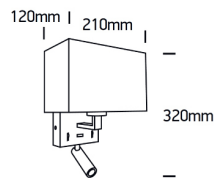

# KARS LED

/INTERIOR/Anbau- und Hängeleuchten/Wandleuchten

Produktdatenblatt

- Gehäuse aus Aluminium + Stoffschirm
- 3W LED + 1x E27 Fassung
- inkl. Treiber
- inkl. 2x Ein-/Aus- Schalter
- Lichtfarbe LED: warm white 3000K
- Farbe: schwarz

lsk\_61120

sk\_61120

Dieses Produkt gibt es in folgenden Ausführungen:

Best.-Nr.	Leuchtmittel	Detailinfos
54-61120/B/W	LED 3W + 12W E27 230V Lichtfarbe: 3000K, 150 Nlm	schwarz, Maße: 210x320x120mm IP20, 2 Jahre, inkl. Treiber

Herkunftsland EU - Irrtümer vorbehalten - Abmessungen können sich ändern.