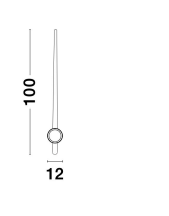

9190718_8

KEDO - 9190718

Brushed Coffee Aluminium
& Acrylic
LED 18 Watt 230 Volt
750Lm 3000K IP20
D: 12 W: 6,7 H: 100 cm