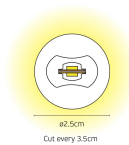

KEISO ROUND NEOFLEX 24V

/Innenbeleuchtung/Lichtkanäle und Tragschienensysteme/LED-Strips und Profile

Produktdatenblatt

- Rolle zu 5m
- 23,8W/m, SMD 2835
- 168 LEDs/m
- alle 35,71mm kürzbar
- Ra>90
- Treiber ist separat zu bestellen
- Lichtfarben: warm white 3000K, cool white 4000K

Dieses Produkt gibt es in folgenden Ausführungen:

| Best.-Nr. | Leuchtmittel | Detailinfos |
|-----------------|--|--|
| 91-78001-695115 | Keiso Round Neoflex 24,2W/m 24V 4000K 1361lm/m IP67 CRI>90 dimmbar L=5000mm LED 24,2W/m 24V Lichtfarbe: 4000K, 1361/m Nlm CRI: Ra>90, | dimmbar Maße: L= 5000mm x Ø= 25mm IP67, 5 Jahre, |
| 91-78001-699115 | Keiso Round Neoflex 23,8W/m 24V 3000K 1285lm/m IP67 CRI>90 dimmbar L=5000mm LED 23,8W/m 24V Lichtfarbe: 3000K, 1285/m Nlm CRI: Ra>90, | dimmbar Maße: L= 5000mm x Ø= 25mm IP67, 5 Jahre, |