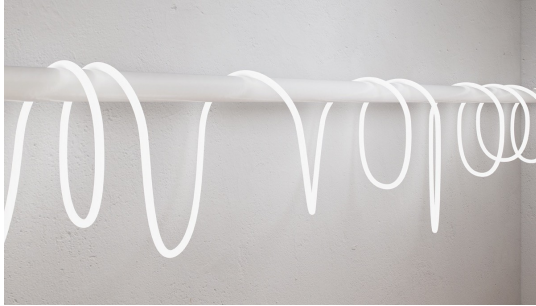

KEISO ROUND NEOFLEX 24V

/Innenbeleuchtung/Lichtkanäle und Tragschienensysteme/LED-Strips und Profile

Produktdatenblatt

- Rolle zu 5m
- 23,8W/m, SMD 2835
- 168 LEDs/m
- alle 35,71mm kürzbar
- Ra>90
- Treiber ist separat zu bestellen
- Lichtfarben: warm white 3000K, cool white 4000K

Dieses Produkt gibt es in folgenden Ausführungen:

| Best.-Nr. | Leuchtmittel | Detailinfos |
|-----------------|--|--|
| 91-78001-695115 | Keiso Round Neoflex 24,2W/m 24V 4000K 1361lm/m IP67 CRI>90 dimmbar L=5000mm LED 24,2W/m 24V Lichtfarbe: 4000K, 1361/m Nlm CRI: Ra>90, | dimmbar Maße: L= 5000mm x Ø= 25mm IP67, 5 Jahre, |
| 91-78001-699115 | Keiso Round Neoflex 23,8W/m 24V 3000K 1285lm/m IP67 CRI>90 dimmbar L=5000mm LED 23,8W/m 24V Lichtfarbe: 3000K, 1285/m Nlm CRI: Ra>90, | dimmbar Maße: L= 5000mm x Ø= 25mm IP67, 5 Jahre, |