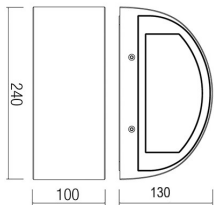

Dieses Produkt gibt es in folgenden Ausführungen:

Best.-Nr.	Leuchtmittel	Detailinfos
76-1324AG3K	Wandl. KIMO 24 D LED 9W/230V 3000K 674Nlm aluminiumgrau LED 9W 230V Lichtfarbe: 3000K, 674 Nlm CRI: Ra>80,	Aluminiumgrau, opalem Glas, Maße: L= 240mm x H= 100mm x T= 130mm IP65, 5 Jahre, inkl. Treiber
76-1324AG4K	Wandl. KIMO 24 D LED 9W/230V 4000K 674Nlm aluminiumgrau LED 9W 230V Lichtfarbe: 4000K, 674 Nlm CRI: Ra>80,	Aluminiumgrau, opalem Glas, Maße: L= 240mm x H= 100mm x T= 130mm IP65, 5 Jahre, inkl. Treiber
76-1324AN3K	Wandl. KIMO 24 D LED 9W/230V 3000K 674Nlm anthrazit LED 9W 230V Lichtfarbe: 3000K, 674 Nlm CRI: Ra>80,	anthrazit, opalem Glas, Maße: L= 240mm x H= 100mm x T= 130mm IP65, 5 Jahre, inkl. Treiber
76-1324AN4K	Wandl. KIMO 24 D LED 9W/230V 4000K 674Nlm anthrazit LED 9W 230V Lichtfarbe: 4000K, 674 Nlm CRI: Ra>80,	anthrazit, opalem Glas, Maße: L= 240mm x H= 100mm x T= 130mm IP65, 5 Jahre, inkl. Treiber

Herkunftsland EU - Irrtümer vorbehalten - Abmessungen können sich ändern.

ELUX Lichtsysteme GmbH

A-1230 Wien

Deutschstraße 4

Tel. 01/6154690, Fax 01/6154690-80

office@elux-licht.at

www.elux-licht.at