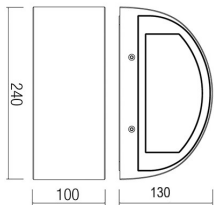

KIMO 24 D/I+D/I LED

/EXTERIOR/Anbauleuchten/Wandleuchten

Produktdatenblatt

- Gehäuse aus Aluminium-Druckguss
- Abdeckung aus opalem Glas
- Schlagfestigkeit IK08 (6 Joule)
- inkl. Treiber
- Ra>80
- Lichtfarben: warm white 3000K, cool white 4000K
- y= Farben: weiß (BI), anthrazit (AN), aluminiumgrau (AG), corten (CO)
- OPTION: 2700K

/EXTERIOR/Anbauleuchten/Wandleuchten

Produktdatenblatt

76-1321BI3K	Wandl. KIMO 24 D/I LED 2x9W/230V 3000K 1348Nlm weiß LED 2x 9W 230V Lichtfarbe: 3000K, 1348 Nlm CRI: Ra>80,	weiß, opalem Glas, Maße: L= 240mm x H= 100mm x T= 130mm IP65, 5 Jahre, inkl. Treiber
76-1321BI4K	Wandl. KIMO 24 D/I LED 2x9W/230V 4000K 1348Nlm weiß LED 2x 9W 230V Lichtfarbe: 4000K, 1348 Nlm CRI: Ra>80,	weiß, opalem Glas, Maße: L= 240mm x H= 100mm x T= 130mm IP65, 5 Jahre, inkl. Treiber
76-1321CO3K	Wandl. KIMO 24 D/I LED 2x9W/230V 3000K 1348Nlm corten LED 2x 9W 230V Lichtfarbe: 3000K, 1348 Nlm CRI: Ra>80,	Corten, opalem Glas, Maße: L= 240mm x H= 100mm x T= 130mm IP65, 5 Jahre, inkl. Treiber
76-1321CO4K	Wandl. KIMO 24 D/I LED 2x9W/230V 4000K 1348Nlm corten LED 2x 9W 230V Lichtfarbe: 4000K, 1348 Nlm CRI: Ra>80,	Corten, opalem Glas, Maße: L= 240mm x H= 100mm x T= 130mm IP65, 5 Jahre, inkl. Treiber
76-1322AG	Wandl. KIMO 24 D/I max.18W E27 (L=max.176mm) aluminiumgrau max. 18W 230V Lichtfarbe: LED E27,	Aluminiumgrau, opalem Glas, Maße: L= 240mm x H= 100mm x T= 130mm IP65, 5 Jahre,
76-1322AN	Wandl. KIMO 24 D/I max.18W E27 (L=max.176mm) anthrazit max. 18W 230V Lichtfarbe: LED E27,	anthrazit, opalem Glas, Maße: L= 240mm x H= 100mm x T= 130mm IP65, 5 Jahre,
76-1322BI	Wandl. KIMO 24 D/I max.18W E27 (L=max.176mm) weiß max. 18W 230V Lichtfarbe: LED E27,	weiß, opalem Glas, Maße: L= 240mm x H= 100mm x T= 130mm IP65, 5 Jahre,
76-1322CO	Wandl. KIMO 24 D/I max.18W E27 (L=max.176mm) corten max. 18W 230V Lichtfarbe: LED E27,	Corten, opalem Glas, Maße: L= 240mm x H= 100mm x T= 130mm IP65, 5 Jahre,