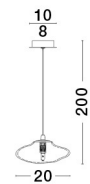

KING

/DEKORATIV/Hängeleuchten/Hängeleuchten

Produktdatenblatt

- Leuchtmittel: LED G9 DEPEND ON LAMP
- IP:20
- Lichtfarbe:DEPEND ON LAMPk DEPEND ON LAMPIm
- Material: GLASS & METAL
- Farbe: BRASS GOLD
- Maße: Ø=20cm H:200cm
- BULB: EXCLUDED

9006046_2

9006046_3

9006046_4

9006046_5

9006046_6

9006046_7

Dieses Produkt gibt es in folgenden Ausführungen:

Best.-Nr.	Leuchtmittel	Detailinfos
28-9006046	KING LED G9 DEPEND ON LAMP Lichtfarbe: DEPEND ON LAMP,	BRASS GOLD, GLASS & METAL, Maße: Ø=20cm H:200cm IP20,