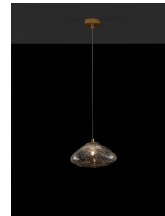

# KING

/DEKORATIV/Hängeleuchten/Hängeleuchten

Produktdatenblatt

- Leuchtmittel: LED G9 DEPEND ON LAMP
- IP:20
- Lichtfarbe:DEPEND ON LAMPk DEPEND ON LAMPIm
- Material: GLASS & METAL
- Farbe: BRASS GOLD
- Maße: Ø=26cm H:200cm
- BULB: EXCLUDED

9006047\_2

9006047\_3

9006047\_4

9006047\_5

9006047\_6

Dieses Produkt gibt es in folgenden Ausführungen:

Best.-Nr.	Leuchtmittel	Detailinfos
28-9006047	KING LED G9 DEPEND ON LAMP Lichtfarbe: DEPEND ON LAMP,	BRASS GOLD, GLASS & METAL, Maße: Ø=26cm H:200cm IP20,