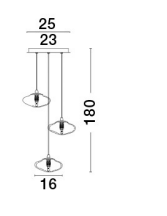

KING

/DEKORATIV/Hängeleuchten/Hängeleuchten

Produktdatenblatt

- Leuchtmittel: LED G9 DEPEND ON LAMP
- IP:20
- Lichtfarbe:DEPEND ON LAMPk DEPEND ON LAMPIm
- Material: GLASS & METAL
- Farbe: BRASS GOLD
- Maße: Ø=25cm H:180cm
- BULB: EXCLUDED

9006048_2

9006048_3

9006048_4

9006048_5

9006048_6

9006048_7

9006048_8

Dieses Produkt gibt es in folgenden Ausführungen:

Best.-Nr.	Leuchtmittel	Detailinfos
28-9006048	KING LED G9 DEPEND ON LAMP Lichtfarbe: DEPEND ON LAMP,	BRASS GOLD, GLASS & METAL, Maße: Ø=25cm H:180cm IP20,

Herkunftsland EU - Irrtümer vorbehalten - Abmessungen können sich ändern.