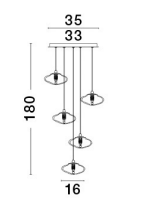

# KING

/DEKORATIV/Hängeleuchten/Hängeleuchten

Produktdatenblatt

- Leuchtmittel: LED G9 DEPEND ON LAMP
- IP:20
- Lichtfarbe:DEPEND ON LAMPk DEPEND ON LAMPIm
- Material: GLASS & METAL
- Farbe: BRASS GOLD
- Maße: Ø=35cm H:180cm
- BULB: EXCLUDED

9006049\_2

9006049\_3

9006049\_4

9006049\_5

9006049\_6

9006049\_7

9006049\_8

Dieses Produkt gibt es in folgenden Ausführungen:

Best.-Nr.	Leuchtmittel	Detailinfos
28-9006049	KING LED G9 DEPEND ON LAMP Lichtfarbe: DEPEND ON LAMP,	BRASS GOLD, GLASS & METAL, Maße: Ø=35cm H:180cm IP20,

Herkunftsland EU - Irrtümer vorbehalten - Abmessungen können sich ändern.