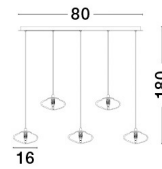

# KING

/DEKORATIV/Hängeleuchten/Hängeleuchten

Produktdatenblatt

- Leuchtmittel: LED G9 DEPEND ON LAMP
- IP:20
- Lichtfarbe:DEPEND ON LAMPk DEPEND ON LAMPIm
- Material: GLASS & METAL
- Farbe: BRASS GOLD
- Maße: L=80cm W:16cm H:180cm
- BULB: EXCLUDED

9006050\_2

9006050\_3

9006050\_4

9006050\_5

Dieses Produkt gibt es in folgenden Ausführungen:

Best.-Nr.	Leuchtmittel	Detailinfos
28-9006050	KING LED G9 DEPEND ON LAMP Lichtfarbe: DEPEND ON LAMP,	BRASS GOLD, GLASS & METAL, Maße: L=80cm W:16cm H:180cm IP20,