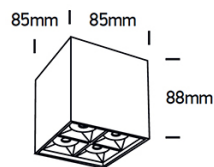

KLEKK S/M/L LED

/INTERIOR/Anbau- und Hängeleuchten/Deckenleuchten

Produktdatenblatt

- Gehäuse aus Aluminium
- COB LED
- Ra>90
- inkl. Treiber
- Lichtfarbe: warm white 3000K
- Farben: weiß, schwarz

Dieses Produkt gibt es in folgenden Ausführungen:

Best.-Nr.	Leuchtmittel	Detailinfos
54-12106B/B/W	Deckenl. KLEKK S LED 6W/230V 3000K 480Nlm schwarz LED 6W 230V Lichtfarbe: 3000K, 480 Nlm CRI: Ra>90,	schwarz, Abstrahlwinkel: 38°, Maße: L/B= 49mm x H= 82mm IP20, 3 Jahre, inkl. Treiber
54-12106B/W/W	Deckenl. KLEKK S LED 6W/230V 3000K 480Nlm weiß LED 6W 230V Lichtfarbe: 3000K, 480 Nlm CRI: Ra>90,	weiß, Abstrahlwinkel: 38°, Maße: L/B= 49mm x H= 82mm IP20, 3 Jahre, inkl. Treiber
54-12406B/B/W	Deckenl. KLEKK M LED 15W/230V 3000K 1200Nlm schwarz LED 15W 230V Lichtfarbe: 3000K, 1200 Nlm CRI: Ra>90,	schwarz, Abstrahlwinkel: 38°, Maße: L/B= 85mm x H= 88mm IP20, 3 Jahre, inkl. Treiber

/INTERIOR/Anbau- und Hängeleuchten/Deckenleuchten

Produktdatenblatt

54-12406B/W/W	Deckenl. KLEKK M LED 15W/230V 3000K 1200Nlm weiß LED 15W 230V Lichtfarbe: 3000K, 1200 Nlm CRI: Ra>90,	weiß, Abstrahlwinkel: 38°,Maße: L/B= 85mm x H= 88mm IP20, 3 Jahre, inkl. Treiber
54-12906B/B/W	Deckenl. KLEKK L LED 30W/230V 3000K 2400Nlm schwarz LED 30W 230V Lichtfarbe: 3000K, 2400 Nlm CRI: Ra>90,	schwarz, Abstrahlwinkel: 38°,Maße: L/B= 123mm x H= 88mm IP20, 3 Jahre, inkl. Treiber
54-12906B/W/W	Deckenl. KLEKK L LED 30W/230V 3000K 2400Nlm weiß LED 30W 230V Lichtfarbe: 3000K, 2400 Nlm CRI: Ra>90,	weiß, Abstrahlwinkel: 38°,Maße: L/B= 123mm x H= 88mm IP20, 3 Jahre, inkl. Treiber