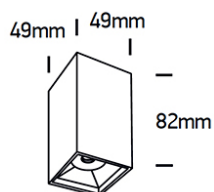

KLEKK S/M/L LED

/INTERIOR/Anbau- und Hängeleuchten/Deckenleuchten

Produktdatenblatt

- Gehäuse aus Aluminium
- COB LED
- Ra>90
- inkl. Treiber
- Lichtfarbe: warm white 3000K
- Farben: weiß, schwarz

Dieses Produkt gibt es in folgenden Ausführungen:

Best.-Nr.	Leuchtmittel	Detailinfos
54-12106B/B/W	Deckenl. KLEKK S LED 6W/230V 3000K 480Nlm schwarz LED 6W 230V Lichtfarbe: 3000K, 480 Nlm CRI: Ra>90,	schwarz, Abstrahlwinkel: 38°, Maße: L/B= 49mm x H= 82mm IP20, 3 Jahre, inkl. Treiber
54-12106B/W/W	Deckenl. KLEKK S LED 6W/230V 3000K 480Nlm weiß LED 6W 230V Lichtfarbe: 3000K, 480 Nlm CRI: Ra>90,	weiß, Abstrahlwinkel: 38°, Maße: L/B= 49mm x H= 82mm IP20, 3 Jahre, inkl. Treiber
54-12406B/B/W	Deckenl. KLEKK M LED 15W/230V 3000K 1200Nlm schwarz LED 15W 230V Lichtfarbe: 3000K, 1200 Nlm CRI: Ra>90,	schwarz, Abstrahlwinkel: 38°, Maße: L/B= 85mm x H= 88mm IP20, 3 Jahre, inkl. Treiber

/INTERIOR/Anbau- und Hängeleuchten/Deckenleuchten

Produktdatenblatt

54-12406B/W/W	Deckenl. KLEKK M LED 15W/230V 3000K 1200Nlm weiß LED 15W 230V Lichtfarbe: 3000K, 1200 Nlm CRI: Ra>90,	weiß, Abstrahlwinkel: 38°,Maße: L/B= 85mm x H= 88mm IP20, 3 Jahre, inkl. Treiber
54-12906B/B/W	Deckenl. KLEKK L LED 30W/230V 3000K 2400Nlm schwarz LED 30W 230V Lichtfarbe: 3000K, 2400 Nlm CRI: Ra>90,	schwarz, Abstrahlwinkel: 38°,Maße: L/B= 123mm x H= 88mm IP20, 3 Jahre, inkl. Treiber
54-12906B/W/W	Deckenl. KLEKK L LED 30W/230V 3000K 2400Nlm weiß LED 30W 230V Lichtfarbe: 3000K, 2400 Nlm CRI: Ra>90,	weiß, Abstrahlwinkel: 38°,Maße: L/B= 123mm x H= 88mm IP20, 3 Jahre, inkl. Treiber