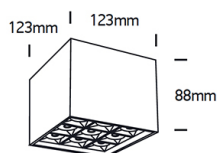

KLEKK S/M/L LED

/INTERIOR/Anbau- und Hängeleuchten/Deckenleuchten

Produktdatenblatt

- Gehäuse aus Aluminium
- COB LED
- Ra>90
- inkl. Treiber
- Lichtfarbe: warm white 3000K
- Farben: weiß, schwarz

Dieses Produkt gibt es in folgenden Ausführungen:

Best.-Nr.	Leuchtmittel	Detailinfos
54-12106B/B/W	Deckenl. KLEKK S LED 6W/230V 3000K 480Nlm schwarz LED 6W 230V Lichtfarbe: 3000K, 480 Nlm CRI: Ra>90,	schwarz, Abstrahlwinkel: 38°, Maße: L/B= 49mm x H= 82mm IP20, 3 Jahre, inkl. Treiber
54-12106B/W/W	Deckenl. KLEKK S LED 6W/230V 3000K 480Nlm weiß LED 6W 230V Lichtfarbe: 3000K, 480 Nlm CRI: Ra>90,	weiß, Abstrahlwinkel: 38°, Maße: L/B= 49mm x H= 82mm IP20, 3 Jahre, inkl. Treiber
54-12406B/B/W	Deckenl. KLEKK M LED 15W/230V 3000K 1200Nlm schwarz LED 15W 230V Lichtfarbe: 3000K, 1200 Nlm CRI: Ra>90,	schwarz, Abstrahlwinkel: 38°, Maße: L/B= 85mm x H= 88mm IP20, 3 Jahre, inkl. Treiber

/INTERIOR/Anbau- und Hängeleuchten/Deckenleuchten

Produktdatenblatt

54-12406B/W/W	Deckenl. KLEKK M LED 15W/230V 3000K 1200Nlm weiß LED 15W 230V Lichtfarbe: 3000K, 1200 Nlm CRI: Ra>90,	weiß, Abstrahlwinkel: 38°,Maße: L/B= 85mm x H= 88mm IP20, 3 Jahre, inkl. Treiber
54-12906B/B/W	Deckenl. KLEKK L LED 30W/230V 3000K 2400Nlm schwarz LED 30W 230V Lichtfarbe: 3000K, 2400 Nlm CRI: Ra>90,	schwarz, Abstrahlwinkel: 38°,Maße: L/B= 123mm x H= 88mm IP20, 3 Jahre, inkl. Treiber
54-12906B/W/W	Deckenl. KLEKK L LED 30W/230V 3000K 2400Nlm weiß LED 30W 230V Lichtfarbe: 3000K, 2400 Nlm CRI: Ra>90,	weiß, Abstrahlwinkel: 38°,Maße: L/B= 123mm x H= 88mm IP20, 3 Jahre, inkl. Treiber