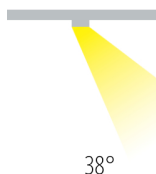

# KNOX S/M/L LED

/INTERIOR/Stromschienen und Strahler/Stromschienenstrahler

Produktdatenblatt

- Gehäuse aus Aluminium
- dreh- und schwenkbar
- inkl. Treiber
- COB LED
- Ra>90
- Lichtfarben: warm white 3000K, cool white 4000K
- Farben: weiß, schwarz

38°

Dieses Produkt gibt es in folgenden Ausführungen:

Best.-Nr.	Leuchtmittel	Detailinfos
54-65642AT/B/C	Stromschienenstr. KNOX S LED 10W 230V 4000K 900Nlm schwarz Ø=55mm LED 10W 230V Lichtfarbe: 4000K, 900 Nlm CRI: Ra>90,	schwarz, KNOX S Abstrahlwinkel: 38°, Maße: Ø= 55mm x H= 147mm IP20, 3 Jahre, inkl. Treiber
54-65642AT/B/W	Stromschienenstr. KNOX S LED 10W 230V 3000K 900Nlm schwarz Ø=55mm LED 10W 230V Lichtfarbe: 3000K, 900 Nlm CRI: Ra>90,	schwarz, KNOX S Abstrahlwinkel: 38°, Maße: Ø= 55mm x H= 147mm IP20, 3 Jahre, inkl. Treiber
54-65642AT/W/C	Stromschienenstr. KNOX S LED 10W 230V 4000K 900Nlm weiß Ø=55mm LED 10W 230V Lichtfarbe: 4000K, 900 Nlm CRI: Ra>90,	weiß, KNOX S Abstrahlwinkel: 38°, Maße: Ø= 55mm x H= 147mm IP20, 3 Jahre, inkl. Treiber