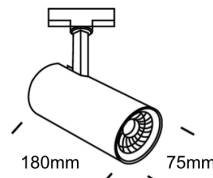

38°

Dieses Produkt gibt es in folgenden Ausführungen:

Best.-Nr.	Leuchtmittel	Detailinfos
54-65642AT/B/C	Stromschienenstr. KNOX S LED 10W 230V 4000K 900Nlm schwarz Ø=55mm LED 10W 230V Lichtfarbe: 4000K, 900 Nlm CRI: Ra>90,	schwarz, KNOX S Abstrahlwinkel: 38°, Maße: Ø= 55mm x H= 147mm IP20, 3 Jahre, inkl. Treiber
54-65642AT/B/W	Stromschienenstr. KNOX S LED 10W 230V 3000K 900Nlm schwarz Ø=55mm LED 10W 230V Lichtfarbe: 3000K, 900 Nlm CRI: Ra>90,	schwarz, KNOX S Abstrahlwinkel: 38°, Maße: Ø= 55mm x H= 147mm IP20, 3 Jahre, inkl. Treiber
54-65642AT/W/C	Stromschienenstr. KNOX S LED 10W 230V 4000K 900Nlm weiß Ø=55mm LED 10W 230V Lichtfarbe: 4000K, 900 Nlm CRI: Ra>90,	weiß, KNOX S Abstrahlwinkel: 38°, Maße: Ø= 55mm x H= 147mm IP20, 3 Jahre, inkl. Treiber