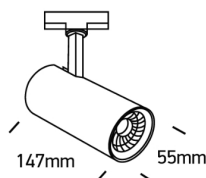

38°

Dieses Produkt gibt es in folgenden Ausführungen:

Best.-Nr.	Leuchtmittel	Detailinfos
54-65642AT/B/C	Stromschienenstr. KNOX S LED 10W 230V 4000K 900Nlm schwarz Ø=55mm LED 10W 230V Lichtfarbe: 4000K, 900 Nlm CRI: Ra>90,	schwarz, KNOX S Abstrahlwinkel: 38°, Maße: Ø= 55mm x H= 147mm IP20, 3 Jahre, inkl. Treiber
54-65642AT/B/W	Stromschienenstr. KNOX S LED 10W 230V 3000K 900Nlm schwarz Ø=55mm LED 10W 230V Lichtfarbe: 3000K, 900 Nlm CRI: Ra>90,	schwarz, KNOX S Abstrahlwinkel: 38°, Maße: Ø= 55mm x H= 147mm IP20, 3 Jahre, inkl. Treiber
54-65642AT/W/C	Stromschienenstr. KNOX S LED 10W 230V 4000K 900Nlm weiß Ø=55mm LED 10W 230V Lichtfarbe: 4000K, 900 Nlm CRI: Ra>90,	weiß, KNOX S Abstrahlwinkel: 38°, Maße: Ø= 55mm x H= 147mm IP20, 3 Jahre, inkl. Treiber