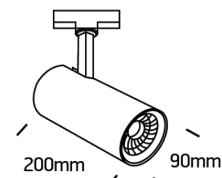

38°

Dieses Produkt gibt es in folgenden Ausführungen:

Best.-Nr.	Leuchtmittel	Detailinfos
54-65642AT/B/C	Stromschienenstr. KNOX S LED 10W 230V 4000K 900Nlm schwarz Ø=55mm LED 10W 230V Lichtfarbe: 4000K, 900 Nlm CRI: Ra>90,	schwarz, KNOX S Abstrahlwinkel: 38°, Maße: Ø= 55mm x H= 147mm IP20, 3 Jahre, inkl. Treiber
54-65642AT/B/W	Stromschienenstr. KNOX S LED 10W 230V 3000K 900Nlm schwarz Ø=55mm LED 10W 230V Lichtfarbe: 3000K, 900 Nlm CRI: Ra>90,	schwarz, KNOX S Abstrahlwinkel: 38°, Maße: Ø= 55mm x H= 147mm IP20, 3 Jahre, inkl. Treiber
54-65642AT/W/C	Stromschienenstr. KNOX S LED 10W 230V 4000K 900Nlm weiß Ø=55mm LED 10W 230V Lichtfarbe: 4000K, 900 Nlm CRI: Ra>90,	weiß, KNOX S Abstrahlwinkel: 38°, Maße: Ø= 55mm x H= 147mm IP20, 3 Jahre, inkl. Treiber