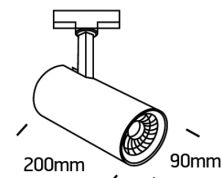

38°

Dieses Produkt gibt es in folgenden Ausführungen:

Best.-Nr.	Leuchtmittel	Detailinfos
54-65642AT/B/C	Stromschienenstr. KNOX S LED 10W 230V 4000K 900Nlm schwarz Ø=55mm LED 10W 230V Lichtfarbe: 4000K, 900 Nlm CRI: Ra>90,	schwarz, KNOX S Abstrahlwinkel: 38°, Maße: Ø= 55mm x H= 147mm IP20, 3 Jahre, inkl. Treiber
54-65642AT/B/W	Stromschienenstr. KNOX S LED 10W 230V 3000K 900Nlm schwarz Ø=55mm LED 10W 230V Lichtfarbe: 3000K, 900 Nlm CRI: Ra>90,	schwarz, KNOX S Abstrahlwinkel: 38°, Maße: Ø= 55mm x H= 147mm IP20, 3 Jahre, inkl. Treiber
54-65642AT/W/C	Stromschienenstr. KNOX S LED 10W 230V 4000K 900Nlm weiß Ø=55mm LED 10W 230V Lichtfarbe: 4000K, 900 Nlm CRI: Ra>90,	weiß, KNOX S Abstrahlwinkel: 38°, Maße: Ø= 55mm x H= 147mm IP20, 3 Jahre, inkl. Treiber

weiß, KNOX S
Abstrahlwinkel: 38°, Maße: Ø= 55mm x H= 147mm
IP20, 3 Jahre, inkl. Treiber

54-65642BT/B/C

Stromschienenstr. KNOX M LED 20W
230V 4000K 1800Nlm schwarz Ø=75mm
LED 20W 230V
Lichtfarbe: 4000K, 1800 Nlm
CRI: Ra>90,

schwarz, KNOX M
Abstrahlwinkel: 38°, Maße: Ø= 75mm x H= 180mm
IP20, 3 Jahre, inkl. Treiber

54-65642BT/W/C

Stromschienenstr. KNOX M LED 20W
230V 4000K 1800Nlm weiß Ø=75mm
LED 20W 230V
Lichtfarbe: 4000K, 1800 Nlm
CRI: Ra>90,

weiß, KNOX L
Abstrahlwinkel: 38°, Maße: Ø= 90mm x H= 200mm
IP20, 3 Jahre, inkl. Treiber

Herkunftsland EU - Irrtümer vorbehalten - Abmessungen können sich ändern.

ELUX Lichtsysteme GmbH
A-1230 Wien
Deutschstraße 4