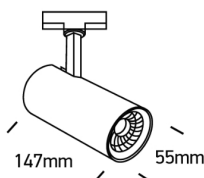

38°

Dieses Produkt gibt es in folgenden Ausführungen:

Best.-Nr.	Leuchtmittel	Detailinfos
54-65642AT/B/C	Stromschienenstr. KNOX S LED 10W 230V 4000K 900Nlm schwarz Ø=55mm LED 10W 230V Lichtfarbe: 4000K, 900 Nlm CRI: Ra>90,	schwarz, KNOX S Abstrahlwinkel: 38°, Maße: Ø= 55mm x H= 147mm IP20, 3 Jahre, inkl. Treiber
54-65642AT/B/W	Stromschienenstr. KNOX S LED 10W 230V 3000K 900Nlm schwarz Ø=55mm LED 10W 230V Lichtfarbe: 3000K, 900 Nlm CRI: Ra>90,	schwarz, KNOX S Abstrahlwinkel: 38°, Maße: Ø= 55mm x H= 147mm IP20, 3 Jahre, inkl. Treiber
54-65642AT/W/C	Stromschienenstr. KNOX S LED 10W 230V 4000K 900Nlm weiß Ø=55mm LED 10W 230V Lichtfarbe: 4000K, 900 Nlm CRI: Ra>90,	weiß, KNOX S Abstrahlwinkel: 38°, Maße: Ø= 55mm x H= 147mm IP20, 3 Jahre, inkl. Treiber

Herkunftsland EU - Irrtümer vorbehalten - Abmessungen können sich ändern.

ELUX Lichtsysteme GmbH

A-1230 Wien

Deutschstraße 4

Tel. 01/6154690, Fax 01/6154690-80

office@elux-licht.at

www.elux-licht.at