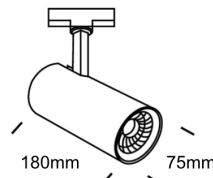

38°

Dieses Produkt gibt es in folgenden Ausführungen:

Best.-Nr.	Leuchtmittel	Detailinfos
54-65642AT/B/C	Stromschienenstr. KNOX S LED 10W 230V 4000K 900Nlm schwarz Ø=55mm LED 10W 230V Lichtfarbe: 4000K, 900 Nlm CRI: Ra>90,	schwarz, KNOX S Abstrahlwinkel: 38°, Maße: Ø= 55mm x H= 147mm IP20, 3 Jahre, inkl. Treiber
54-65642AT/B/W	Stromschienenstr. KNOX S LED 10W 230V 3000K 900Nlm schwarz Ø=55mm LED 10W 230V Lichtfarbe: 3000K, 900 Nlm CRI: Ra>90,	schwarz, KNOX S Abstrahlwinkel: 38°, Maße: Ø= 55mm x H= 147mm IP20, 3 Jahre, inkl. Treiber
54-65642AT/W/C	Stromschienenstr. KNOX S LED 10W 230V 4000K 900Nlm weiß Ø=55mm LED 10W 230V Lichtfarbe: 4000K, 900 Nlm CRI: Ra>90,	weiß, KNOX S Abstrahlwinkel: 38°, Maße: Ø= 55mm x H= 147mm IP20, 3 Jahre, inkl. Treiber

weiß, KNOX S
Abstrahlwinkel: 38°, Maße: Ø= 55mm x H= 147mm
IP20, 3 Jahre, inkl. Treiber

54-65642BT/B/C

Stromschienenstr. KNOX M LED 20W
230V 4000K 1800Nlm schwarz Ø=75mm
LED 20W 230V
Lichtfarbe: 4000K, 1800 Nlm
CRI: Ra>90,

schwarz, KNOX M
Abstrahlwinkel: 38°, Maße: Ø= 75mm x H= 180mm
IP20, 3 Jahre, inkl. Treiber

54-65642BT/W/C

Stromschienenstr. KNOX M LED 20W
230V 4000K 1800Nlm weiß Ø=75mm
LED 20W 230V
Lichtfarbe: 4000K, 1800 Nlm
CRI: Ra>90,

weiß, KNOX L
Abstrahlwinkel: 38°, Maße: Ø= 90mm x H= 200mm
IP20, 3 Jahre, inkl. Treiber

Herkunftsland EU - Irrtümer vorbehalten - Abmessungen können sich ändern.

ELUX Lichtsysteme GmbH
A-1230 Wien
Deutschstraße 4