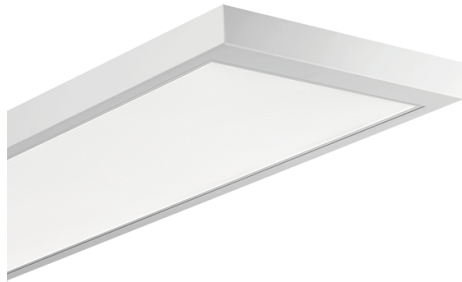

KOCE M/L LED

/INTERIOR/Anbau- und Hängeleuchten/Anbauleuchten

Produktdatenblatt

- Gehäuse aus Stahlblech
- Abdeckung aus transluzentem PMMA mit Prismenstruktur
- bildschirmtauglich UGR<19
- Multilumen-Funktion Leistung umschaltbar (KOCE M 30W/36W, KOCE L 38W/54W)
- inkl. Treiber
- Ra>80
- Lichtfarben: umschaltbar 3000K/4000K
- Farbe: weiß (RAL 9016)

Dieses Produkt gibt es in folgenden Ausführungen:

| Best.-Nr. | Leuchtmittel | Detailinfos |
|-----------------|--|---|
| 17-KOCE L 3K/4K | Anbaul. KOCE L LED 38W/54W 230V 3000K/4000K 4000/6000Nlm weiß L=1525mm LED 38W/54W 230V Lichtfarbe: 3000K/4000K, 4000/6000 Nlm CRI: Ra>80, | weiß, transluzentem PMMA mit Prismenstruktur, Maße: L= 1525mm x B= 325mm x H= 46mm IP20, 3 Jahre, inkl. Treiber |
| 17-KOCE M 3K/4K | Anbaul. KOCE M LED 30W/36W 230V 3000K/4000K 3000/4000Nlm weiß L=1225mm LED 30W/36W 230V Lichtfarbe: 3000K/4000K, 3000/4000 Nlm CRI: Ra>80, | weiß, transluzentem PMMA mit Prismenstruktur, Maße: L= 1225mm x B= 325mm x H= 46mm IP20, 3 Jahre, inkl. Treiber |