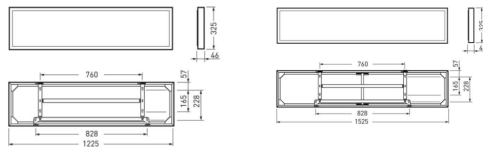

KOCE M/L LED

/INTERIOR/Anbau- und Hängeleuchten/Anbauleuchten

Produktdatenblatt

- Gehäuse aus Stahlblech
- Abdeckung aus transluzentem PMMA mit Prismenstruktur
- bildschirmtauglich UGR<19
- Multilumen-Funktion Leistung umschaltbar (KOCE M 30W/36W, KOCE L 38W/54W)
- inkl. Treiber
- Ra>80
- Lichtfarben: umschaltbar 3000K/4000K
- Farbe: weiß (RAL 9016)

Dieses Produkt gibt es in folgenden Ausführungen:

| Best.-Nr. | Leuchtmittel | Detailinfos |
|-----------------|--|---|
| 17-KOCE L 3K/4K | Anbaul. KOCE L LED 38W/54W 230V 3000K/4000K 4000/6000Nlm weiß L=1525mm LED 38W/54W 230V Lichtfarbe: 3000K/4000K, 4000/6000 Nlm CRI: Ra>80, | weiß, transluzentem PMMA mit Prismenstruktur, Maße: L= 1525mm x B= 325mm x H= 46mm IP20, 3 Jahre, inkl. Treiber |
| 17-KOCE M 3K/4K | Anbaul. KOCE M LED 30W/36W 230V 3000K/4000K 3000/4000Nlm weiß L=1225mm LED 30W/36W 230V Lichtfarbe: 3000K/4000K, 3000/4000 Nlm CRI: Ra>80, | weiß, transluzentem PMMA mit Prismenstruktur, Maße: L= 1225mm x B= 325mm x H= 46mm IP20, 3 Jahre, inkl. Treiber |