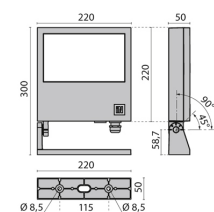

Dieses Produkt gibt es in folgenden Ausführungen:

Best.-Nr.	Leuchtmittel	Detailinfos
50-304610	Flutlichtstrahler KOFUS S LED 9,5W 230V 3000K 1106Nlm sym. 120° anthrazit L=80mm LED 9,5W 230V Lichtfarbe: 3000K, 1106 Nlm 3 MacAdam	anthrazit, gehärtetes Flachglas, symmetrisch 120° Abstrahlwinkel: symmetrisch 120°, Maße: L= 80mm x B= 132mm x H= 30mm IP65, 5 Jahre, inkl. Treiber
50-304611	Flutlichtstrahler KOFUS S LED 9,5W 230V 4000K 1106Nlm sym. 120° anthrazit L=80mm LED 9,5W 230V Lichtfarbe: 4000K, 1106 Nlm 3 MacAdam	anthrazit, gehärtetes Flachglas, symmetrisch 120° Abstrahlwinkel: symmetrisch 120°, Maße: L= 80mm x B= 132mm x H= 30mm IP65, 5 Jahre, inkl. Treiber

Herkunftsland EU - Irrtümer vorbehalten - Abmessungen können sich ändern.

ELUX Lichtsysteme GmbH

A-1230 Wien

Deutschstraße 4

Tel. 01/6154690, Fax 01/6154690-80

office@elux-licht.at

www.elux-licht.at