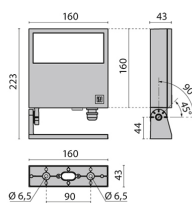

Dieses Produkt gibt es in folgenden Ausführungen:

Best.-Nr.	Leuchtmittel	Detailinfos
50-304610	Flutlichtstrahler KOFUS S LED 9,5W 230V 3000K 1106Nlm sym. 120° anthrazit L=80mm LED 9,5W 230V Lichtfarbe: 3000K, 1106 Nlm 3 MacAdam	anthrazit, gehärtetes Flachglas, symmetrisch 120° Abstrahlwinkel: symmetrisch 120°, Maße: L= 80mm x B= 132mm x H= 30mm IP65, 5 Jahre, inkl. Treiber
50-304611	Flutlichtstrahler KOFUS S LED 9,5W 230V 4000K 1106Nlm sym. 120° anthrazit L=80mm LED 9,5W 230V Lichtfarbe: 4000K, 1106 Nlm 3 MacAdam	anthrazit, gehärtetes Flachglas, symmetrisch 120° Abstrahlwinkel: symmetrisch 120°, Maße: L= 80mm x B= 132mm x H= 30mm IP65, 5 Jahre, inkl. Treiber

Herkunftsland EU - Irrtümer vorbehalten - Abmessungen können sich ändern.

ELUX Lichtsysteme GmbH

A-1230 Wien

Deutschstraße 4

Tel. 01/6154690, Fax 01/6154690-80

office@elux-licht.at

www.elux-licht.at