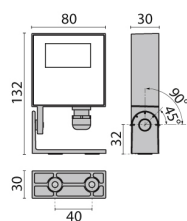

Dieses Produkt gibt es in folgenden Ausführungen:

Best.-Nr.	Leuchtmittel	Detailinfos
50-304610	Flutlichtstrahler KOFUS S LED 9,5W 230V 3000K 1106Nlm sym. 120° anthrazit L=80mm LED 9,5W 230V Lichtfarbe: 3000K, 1106 Nlm 3 MacAdam	anthrazit, gehärtetes Flachglas, symmetrisch 120° Abstrahlwinkel: symmetrisch 120°, Maße: L= 80mm x B= 132mm x H= 30mm IP65, 5 Jahre, inkl. Treiber
50-304611	Flutlichtstrahler KOFUS S LED 9,5W 230V 4000K 1106Nlm sym. 120° anthrazit L=80mm LED 9,5W 230V Lichtfarbe: 4000K, 1106 Nlm 3 MacAdam	anthrazit, gehärtetes Flachglas, symmetrisch 120° Abstrahlwinkel: symmetrisch 120°, Maße: L= 80mm x B= 132mm x H= 30mm IP65, 5 Jahre, inkl. Treiber

Herkunftsland EU - Irrtümer vorbehalten - Abmessungen können sich ändern.

ELUX Lichtsysteme GmbH

A-1230 Wien

Deutschstraße 4

Tel. 01/6154690, Fax 01/6154690-80

office@elux-licht.at

www.elux-licht.at